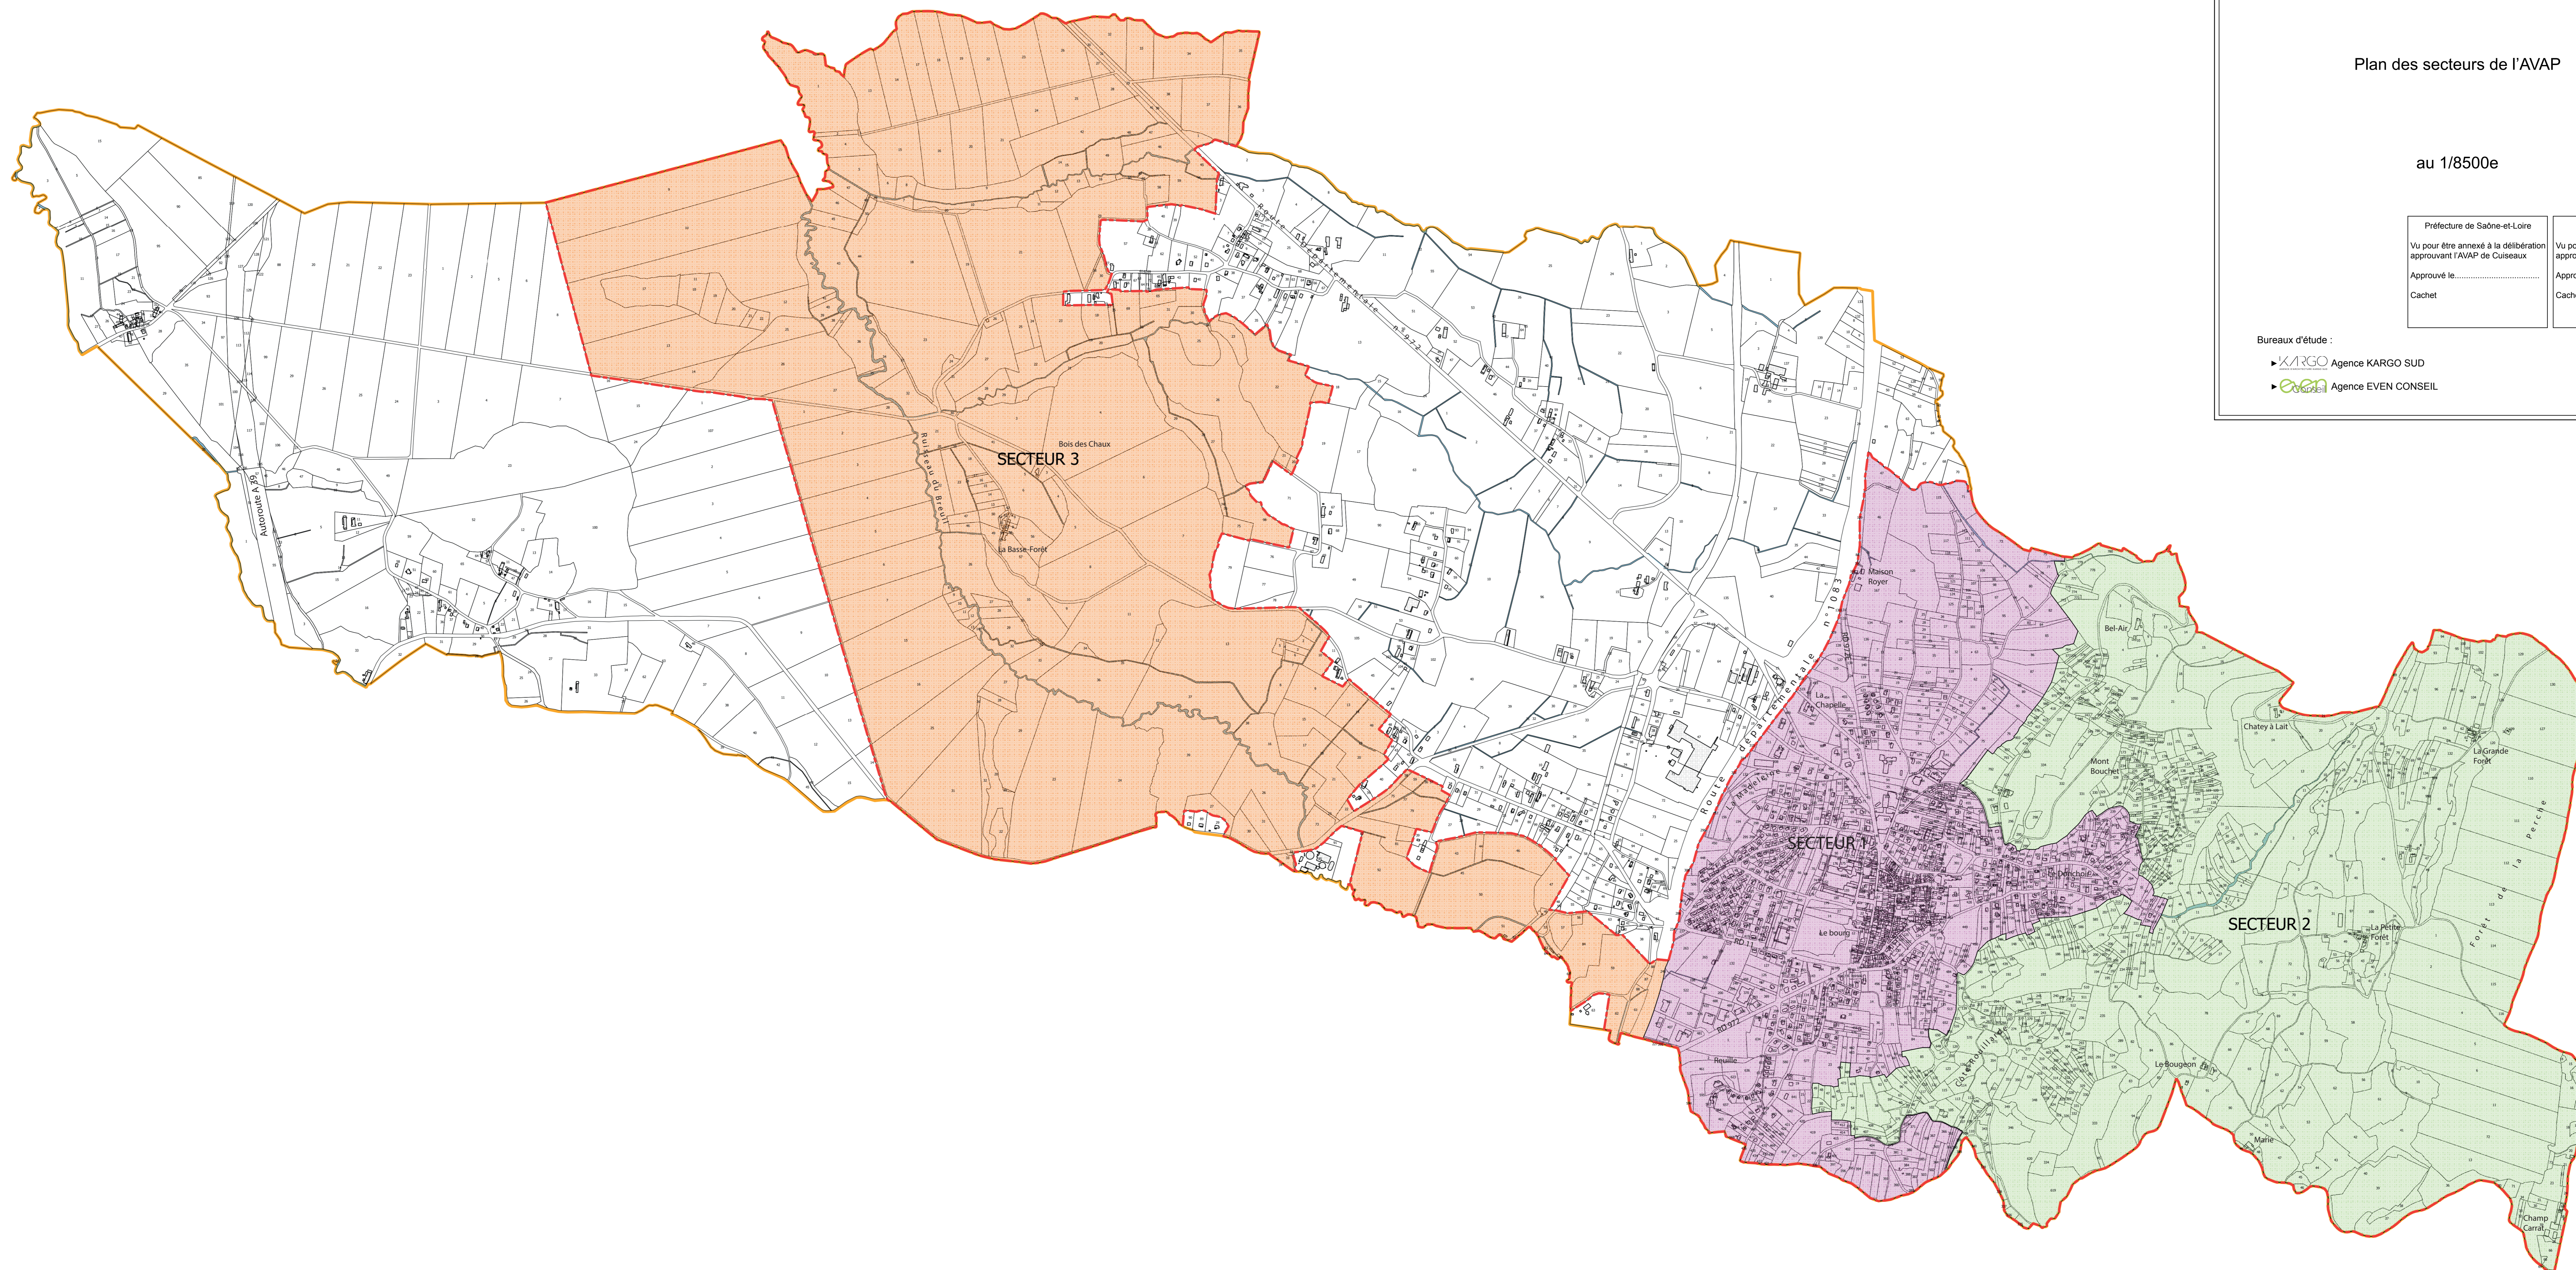

COMMUNE DE CUISEAUX
Département de Saône-et-Loire

SITE PATRIMONIAL REMARQUABLE
AIRE DE VALORISATION
DE L'ARCHITECTURE ET DU PATRIMOINE

Plan des secteurs de l'AVAP

au 1/8500e

Préfecture de Saône-et-Loire Vu pour être annexé à la délibération approuvant l'AVAP de Cuiseaux Approuvé le..... Cachet	Commune de Cuiseaux Vu pour être annexé à la délibération approuvant l'AVAP de Cuiseaux Approuvé le..... Cachet
--	---

Bureaux d'étude :

- KARGO Agence KARGO SUD
- Evén Agence EVEN CONSEIL

SITE PATRIMONIAL REMARQUABLE DE CUISEAUX
Aire de valorisation de l'architecture et du patrimoine

Secteurs de l'AVAP

- Périmètre du SPR
- Secteur 1 : « Le bourg de Cuiseaux »
- Secteur 2 : « Paysage rural du Revermont »
- Secteur 3 : « Paysage de la vallée du Breuil »

ECHELLE : 1/8500e